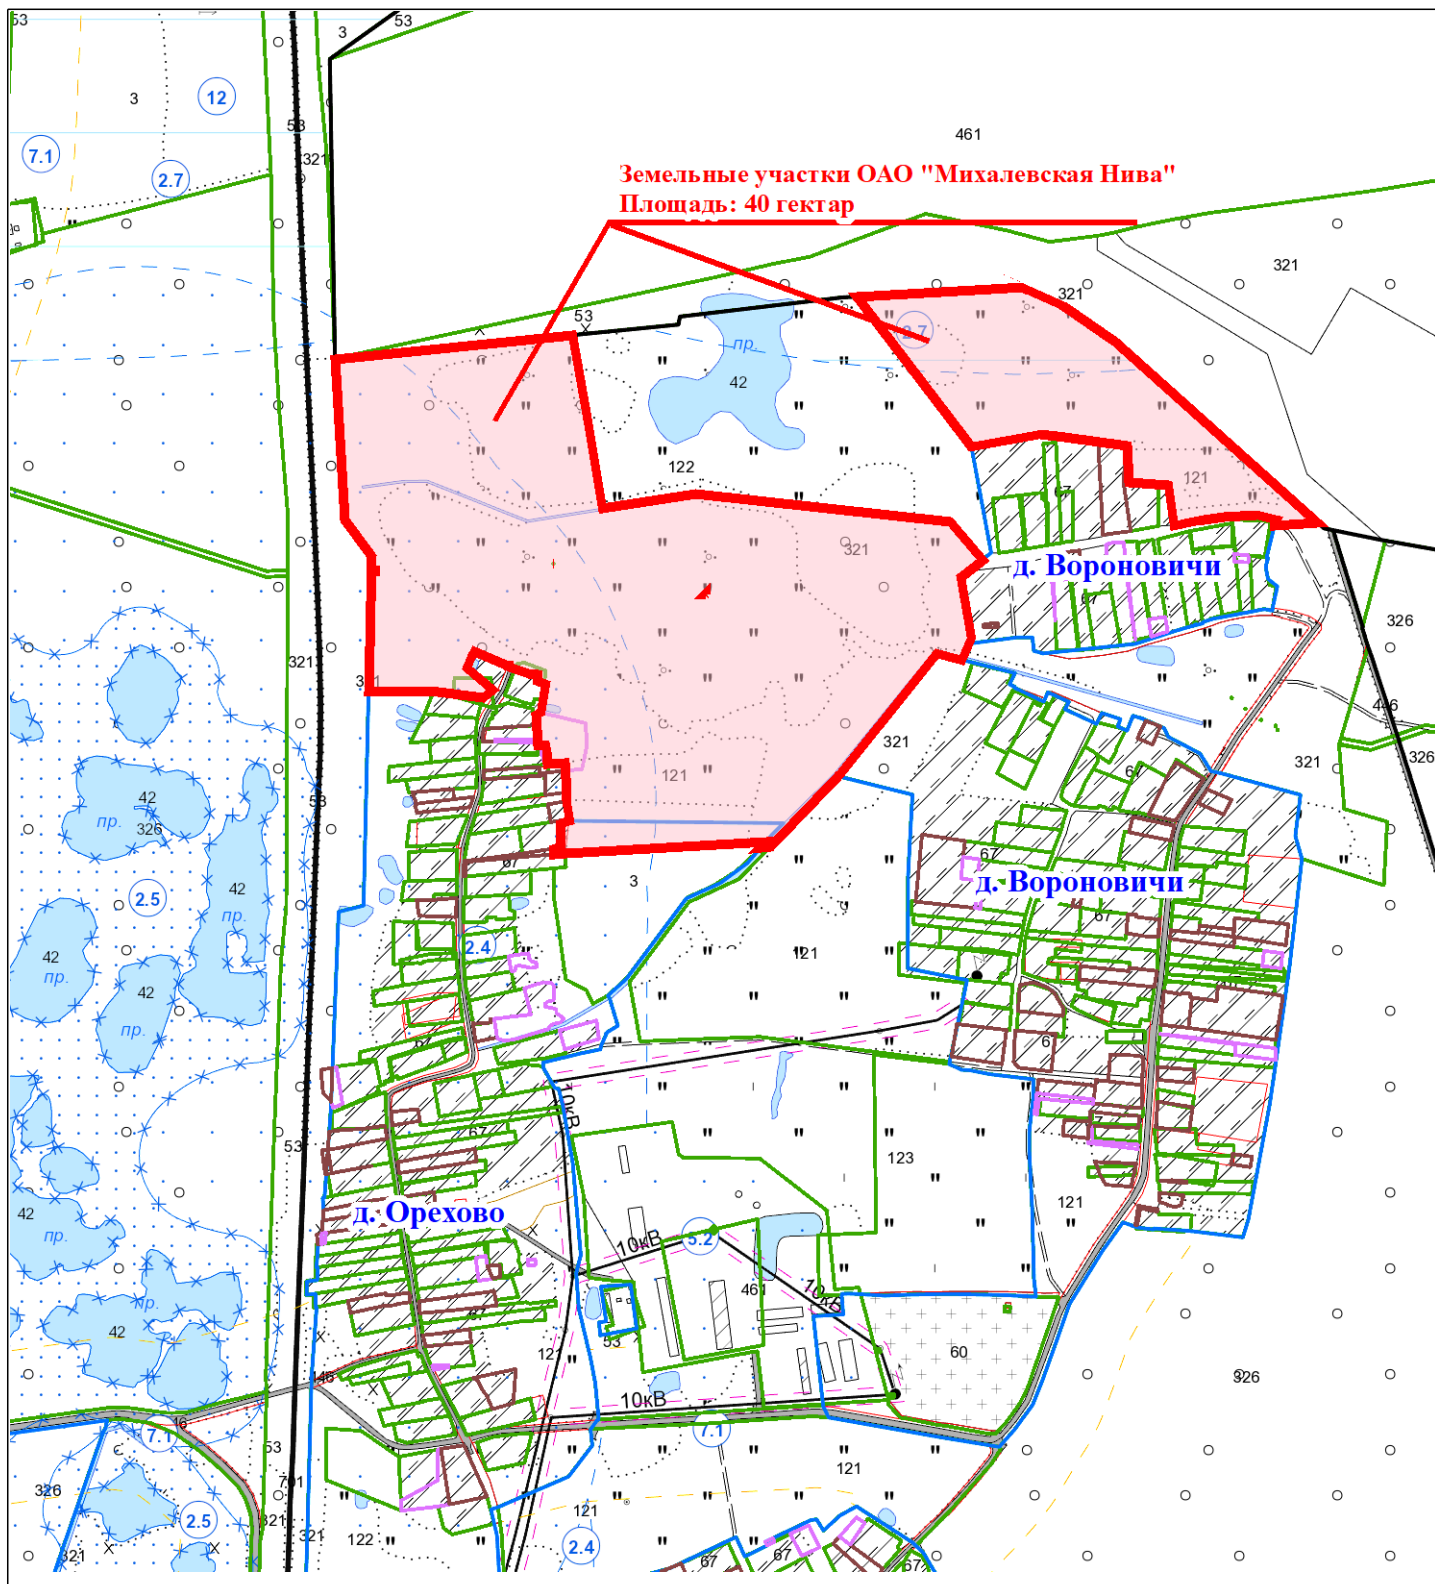

ВЫКОПИРОВКА
из земельно-кадастрового плана
ЗЕМЕЛЬНЫЕ УЧАСТКИ ВКЛЮЧЕННЫЕ В ФОНД ПЕРЕРАСПРЕДЕЛЕНИЯ ЗЕМЕЛЬ

Земельные участки ОАО "Михалевская Нива"
Площадь: 40 гектар

д. Вороновичи

д. Вороновичи

д. Орехово

10кВ 5.2

10кВ 7.1

10кВ 7.1